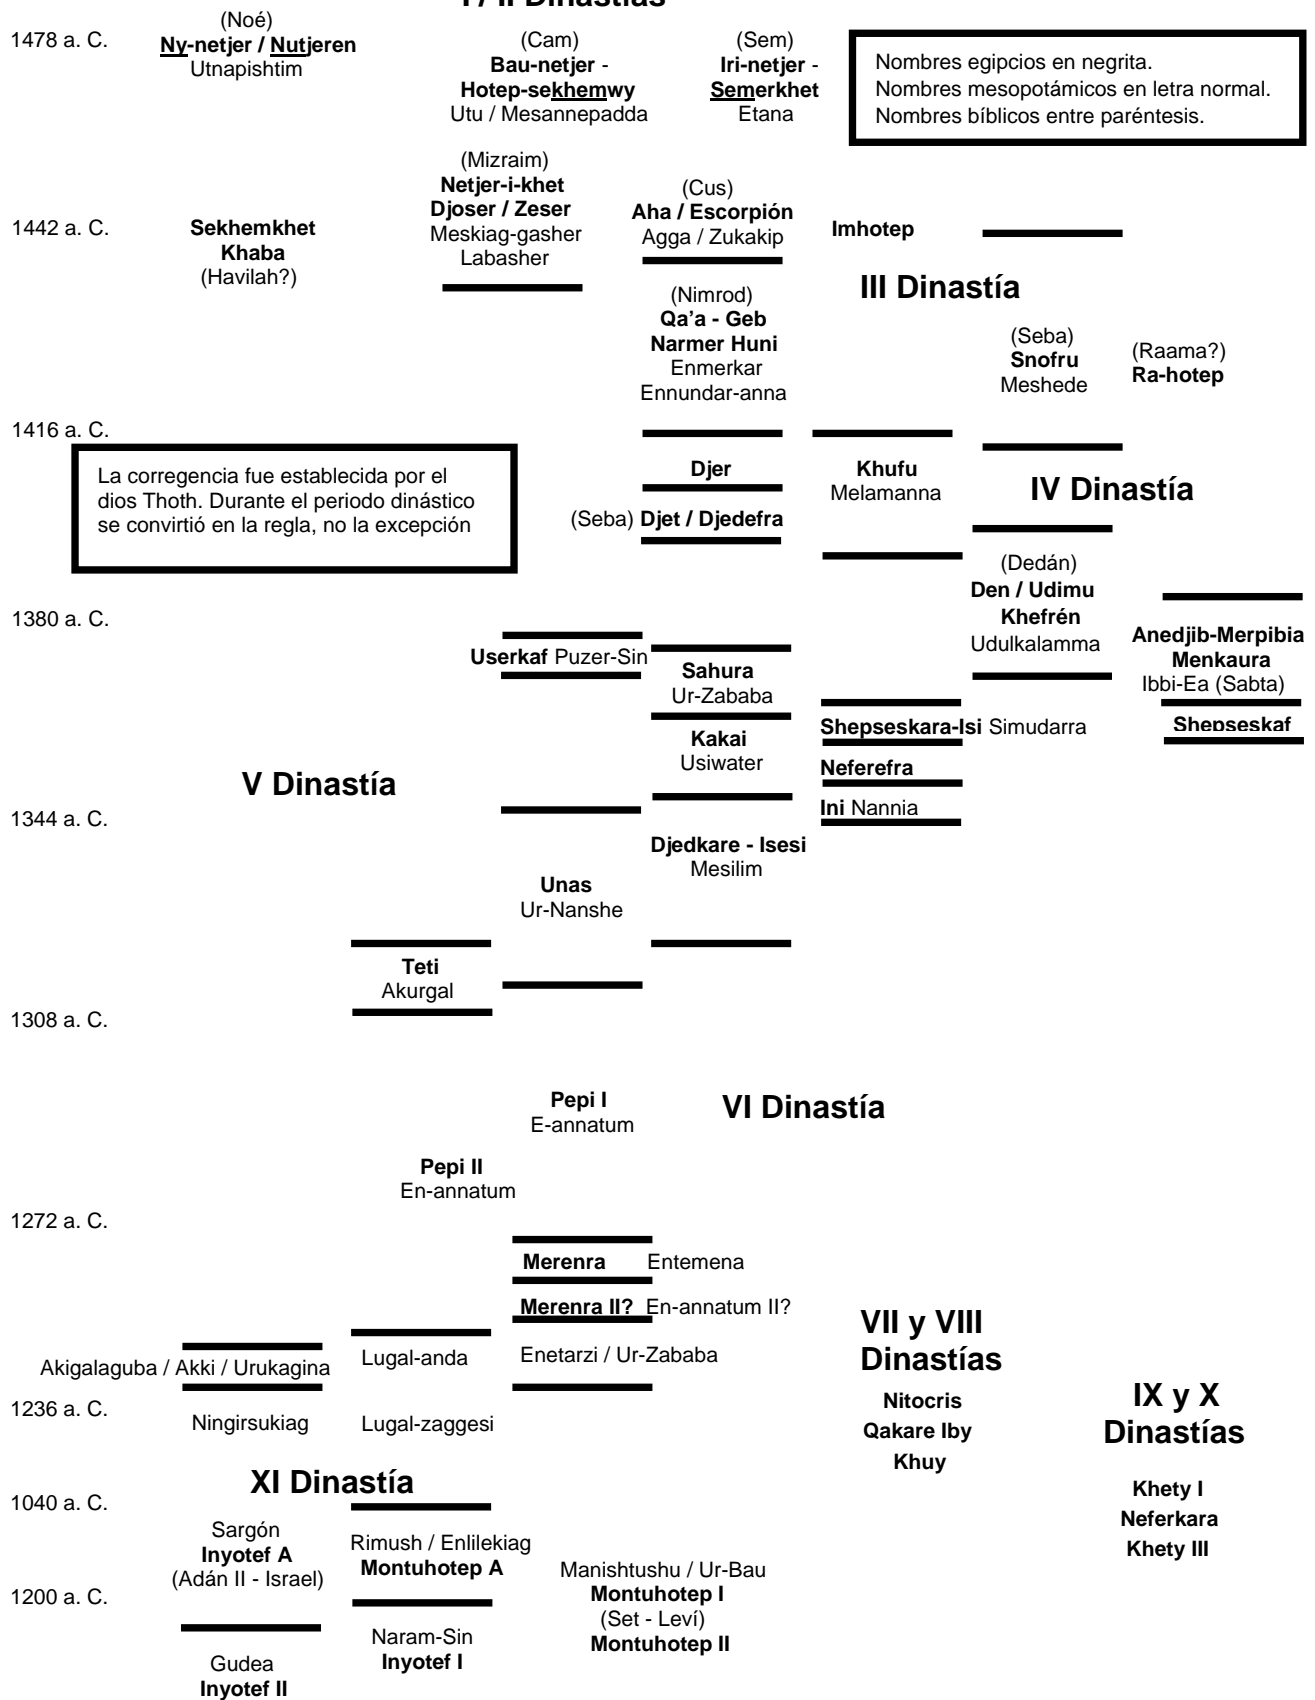

Cuadro 14

# Cronología del Imperio Antiguo

~ 1500 a. C. "Gran Diluvio"

Nombres egipcios en negrita.  
Nombres mesopotámicos en letra normal.  
Nombres bíblicos entre paréntesis.

La coregencia fue establecida por el dios Thoth. Durante el periodo dinástico se convirtió en la regla, no la excepción