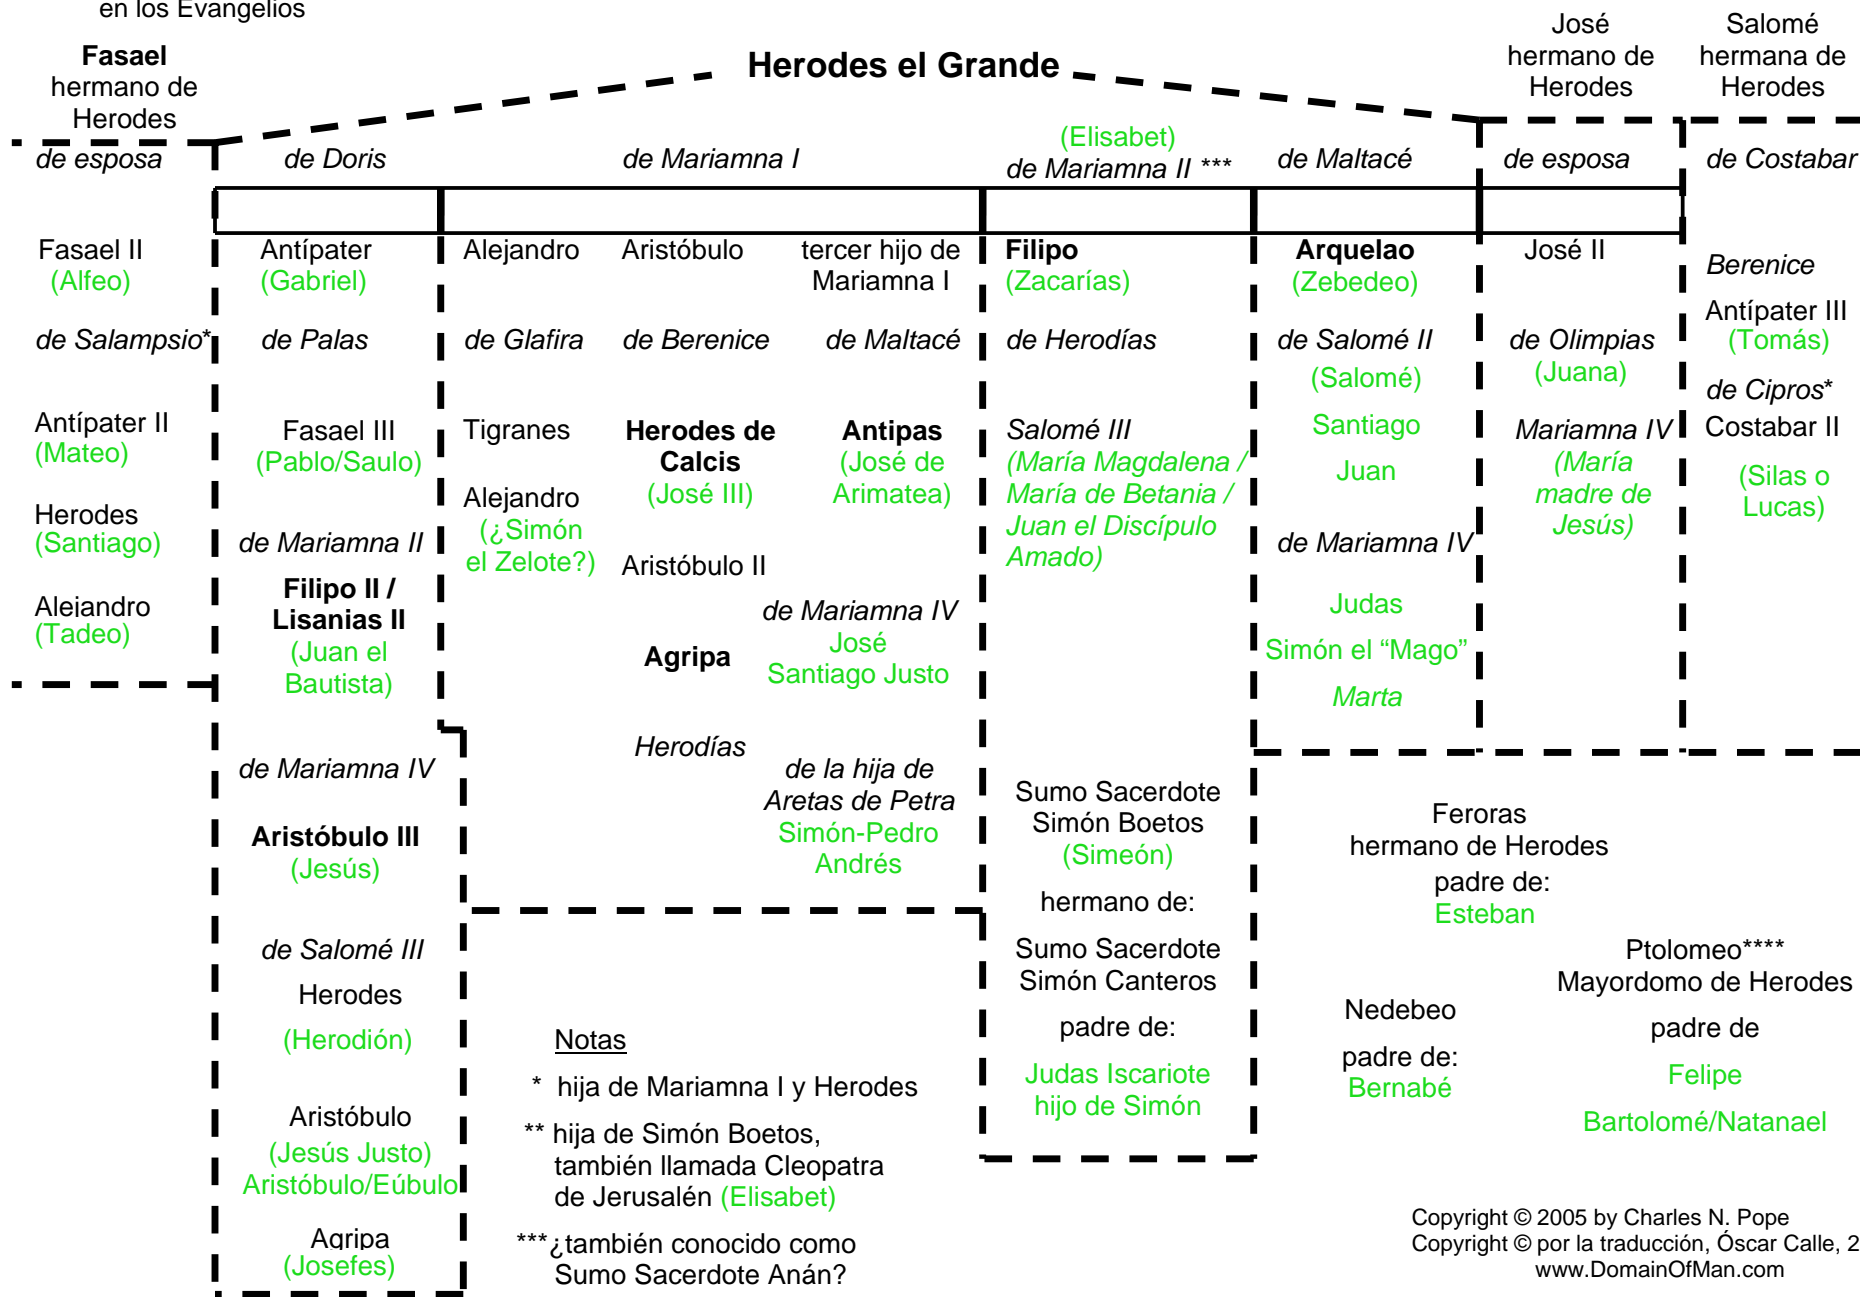

Cuadro: Identidades de los Herodianos en los Evangelios

Genealogía Herodiana

Notas
 * hija de Mariamna I y Herodes
 ** hija de Simón Boetos, también llamada Cleopatra de Jerusalén (Elisabet)
 *** ¿también conocido como Sumo Sacerdote Anán?